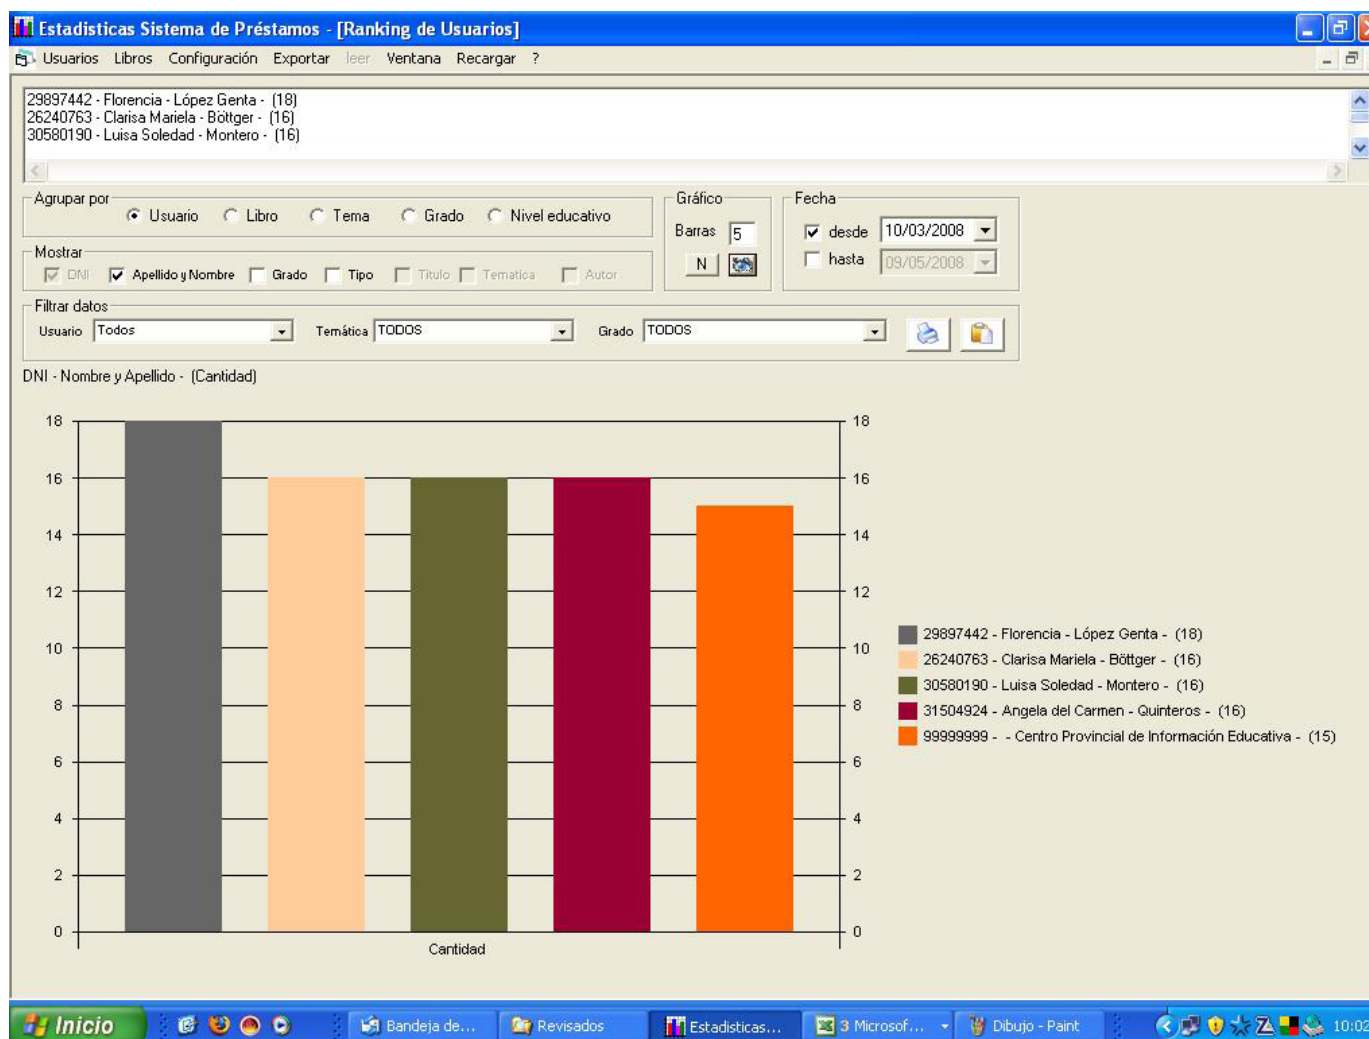

**NOVEDADES
SOFTWARE AGUAPEY
MODULO DE ESTADISTICAS**

Libros más prestados de educación

Estadísticas Biblioteca Pedagógica N°1, Rawson - Chubut

Ranking de libros más prestados en un mes

Estadísticas Biblioteca Pedagógica N°1, Rawson - Chubut

Ranking Usuarios 2008

Estadísticas Biblioteca Pedagógica N°1, Rawson - Chubut

Ranking Usuarios – Gráfico de barra

Estadísticas Biblioteca Pedagógica N°1, Rawson - Chubut

Usos del módulo de estadísticas: Inclusión en un blog

- La lectura del siguiente gráfico nos indica el título más leído.

Publicado por Dora

Escuela N° 18 DE 7 – GCBA
<http://escuela18.blogspot.com/>

Grado que solicitó más cantidad de libros en préstamo

-La lectura del siguiente gráfico nos informa el grado que más libros solicitó en préstamo.