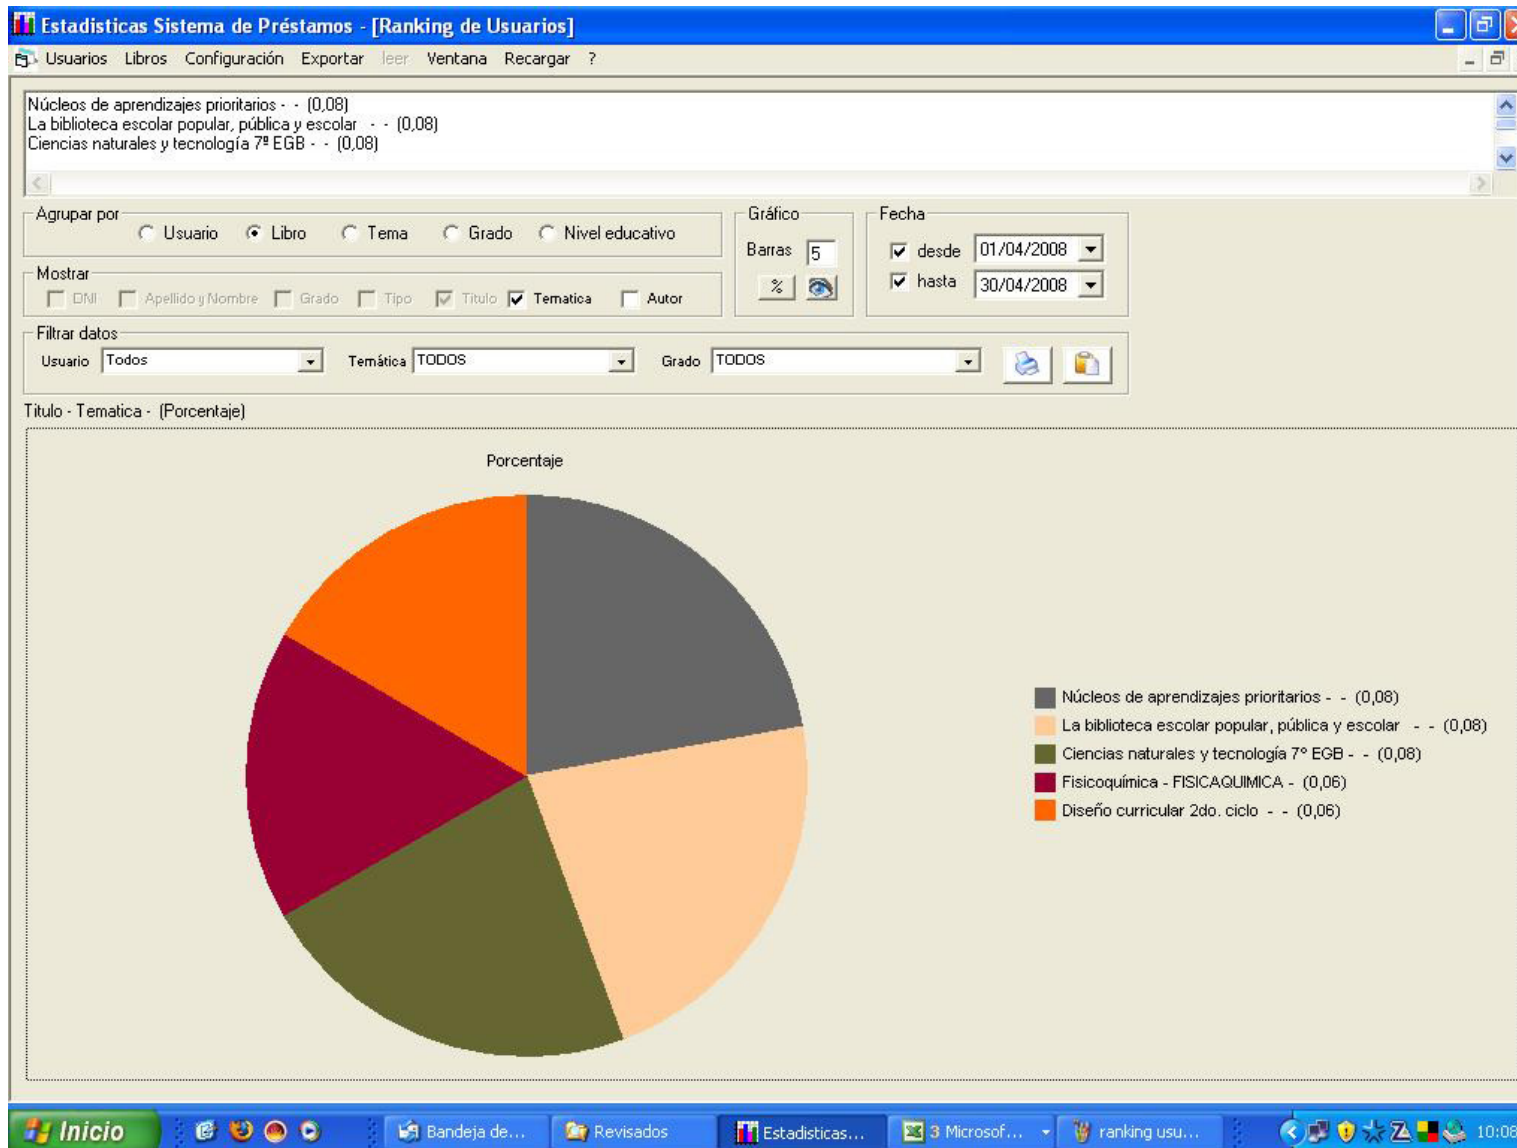

**NOVEDADES
SOFTWARE AGUAPEY
MODULO DE ESTADISTICAS**

Libros más prestados de educación

Estadísticas Biblioteca Pedagógica N°1, Rawson - Chubut

Ranking de libros más prestados en un mes

Estadísticas Biblioteca Pedagógica N°1, Rawson - Chubut

Ranking Usuarios 2008

Estadísticas Biblioteca Pedagógica N°1, Rawson - Chubut

Ranking Usuarios – Gráfico de barra

Estadísticas Biblioteca Pedagógica N°1, Rawson - Chubut

Usos del módulo de estadísticas: Inclusión en un blog

- La lectura del siguiente gráfico nos indica el título más leído.

Publicado por Dora

Escuela N° 18 DE 7 – GCBA
<http://escuela18.blogspot.com/>

Grado que solicitó más cantidad de libros en préstamo

-La lectura del siguiente gráfico nos informa el grado que más libros solicitó en préstamo.