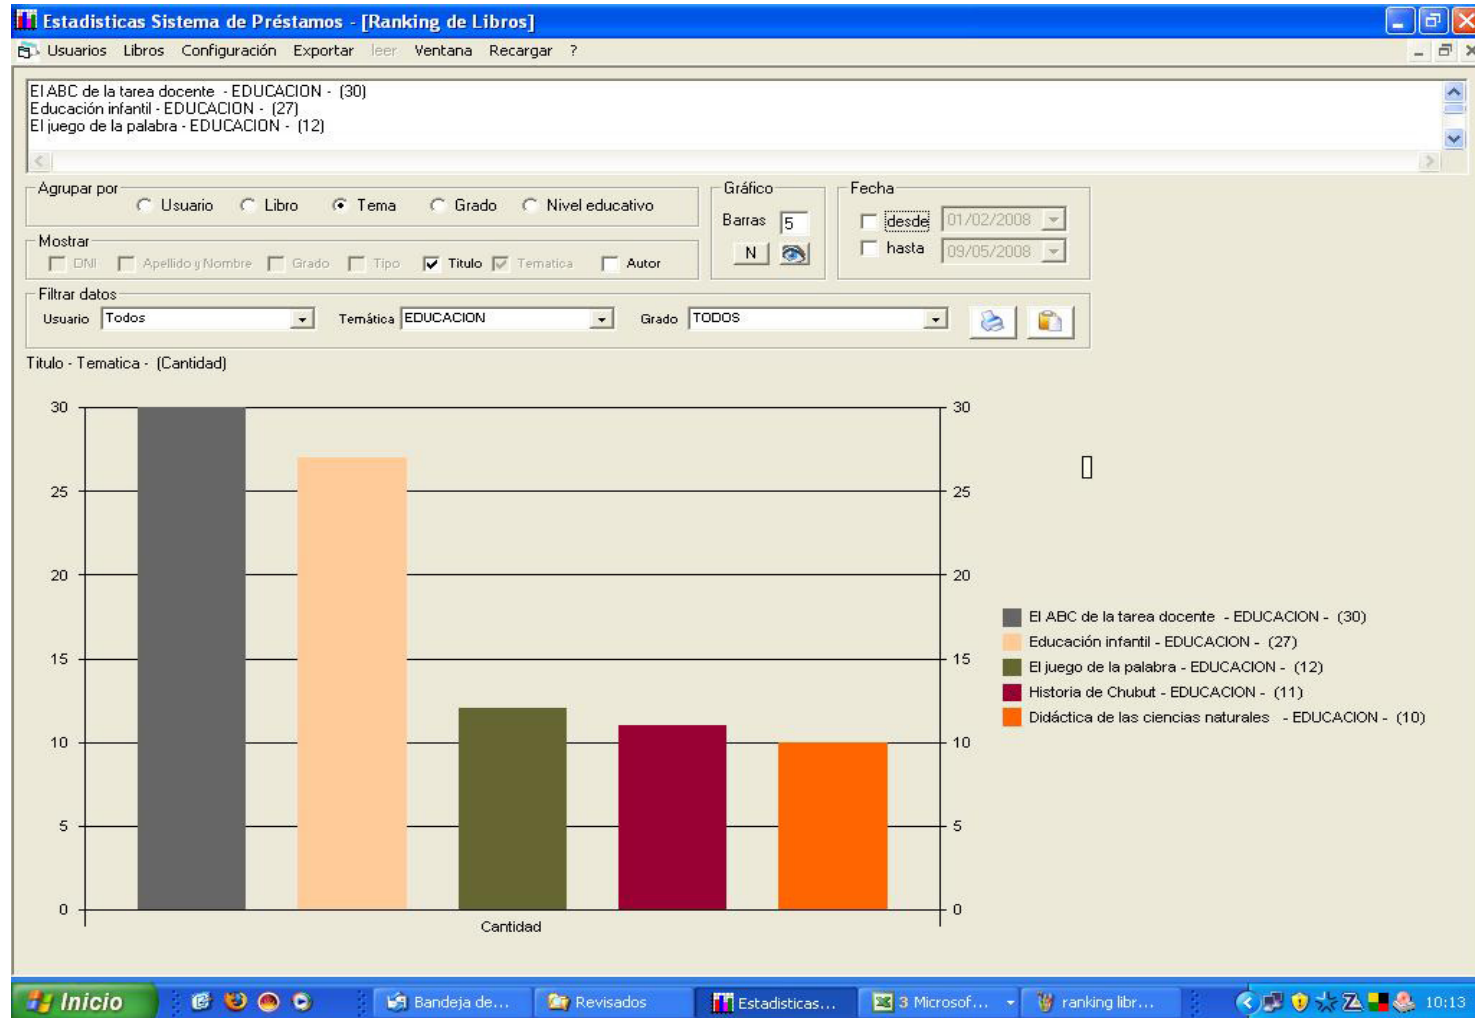

**NOVEDADES
SOFTWARE AGUAPEY
MODULO DE ESTADISTICAS**

Libros más prestados de educación

Estadísticas Biblioteca Pedagógica N°1, Rawson - Chubut

Ranking de libros más prestados en un mes

Estadísticas Biblioteca Pedagógica N°1, Rawson - Chubut

Ranking Usuarios 2008

Estadísticas Biblioteca Pedagógica N°1, Rawson - Chubut

Ranking Usuarios – Gráfico de barra

Estadísticas Biblioteca Pedagógica N°1, Rawson - Chubut

Usos del módulo de estadísticas: Inclusión en un blog

- La lectura del siguiente gráfico nos indica el título más leído.

Publicado por Dora

Escuela N° 18 DE 7 – GCBA
<http://escuela18.blogspot.com/>

Grado que solicitó más cantidad de libros en préstamo

-La lectura del siguiente gráfico nos informa el grado que más libros solicitó en préstamo.