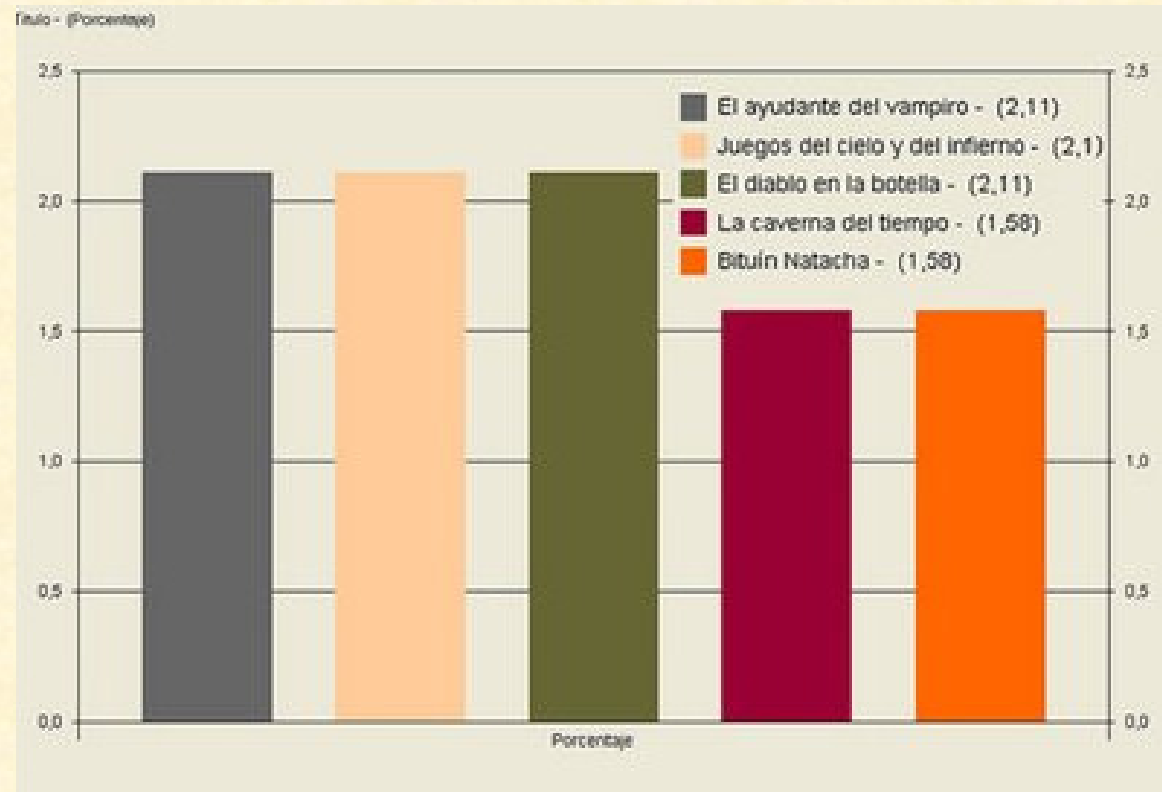

Ranking Usuarios 2008

Estadísticas Biblioteca Pedagógica N°1, Rawson - Chubut

Ranking Usuarios – Gráfico de barra

Estadísticas Biblioteca Pedagógica N°1, Rawson - Chubut

Usos del módulo de estadísticas: Inclusión en un blog

- La lectura del siguiente gráfico nos indica el título más leído.

Publicado por Dora

Escuela N° 18 DE 7 – GCBA
<http://escuela18.blogspot.com/>

Grado que solicitó más cantidad de libros en préstamo

-La lectura del siguiente gráfico nos informa el grado que más libros solicitó en préstamo.