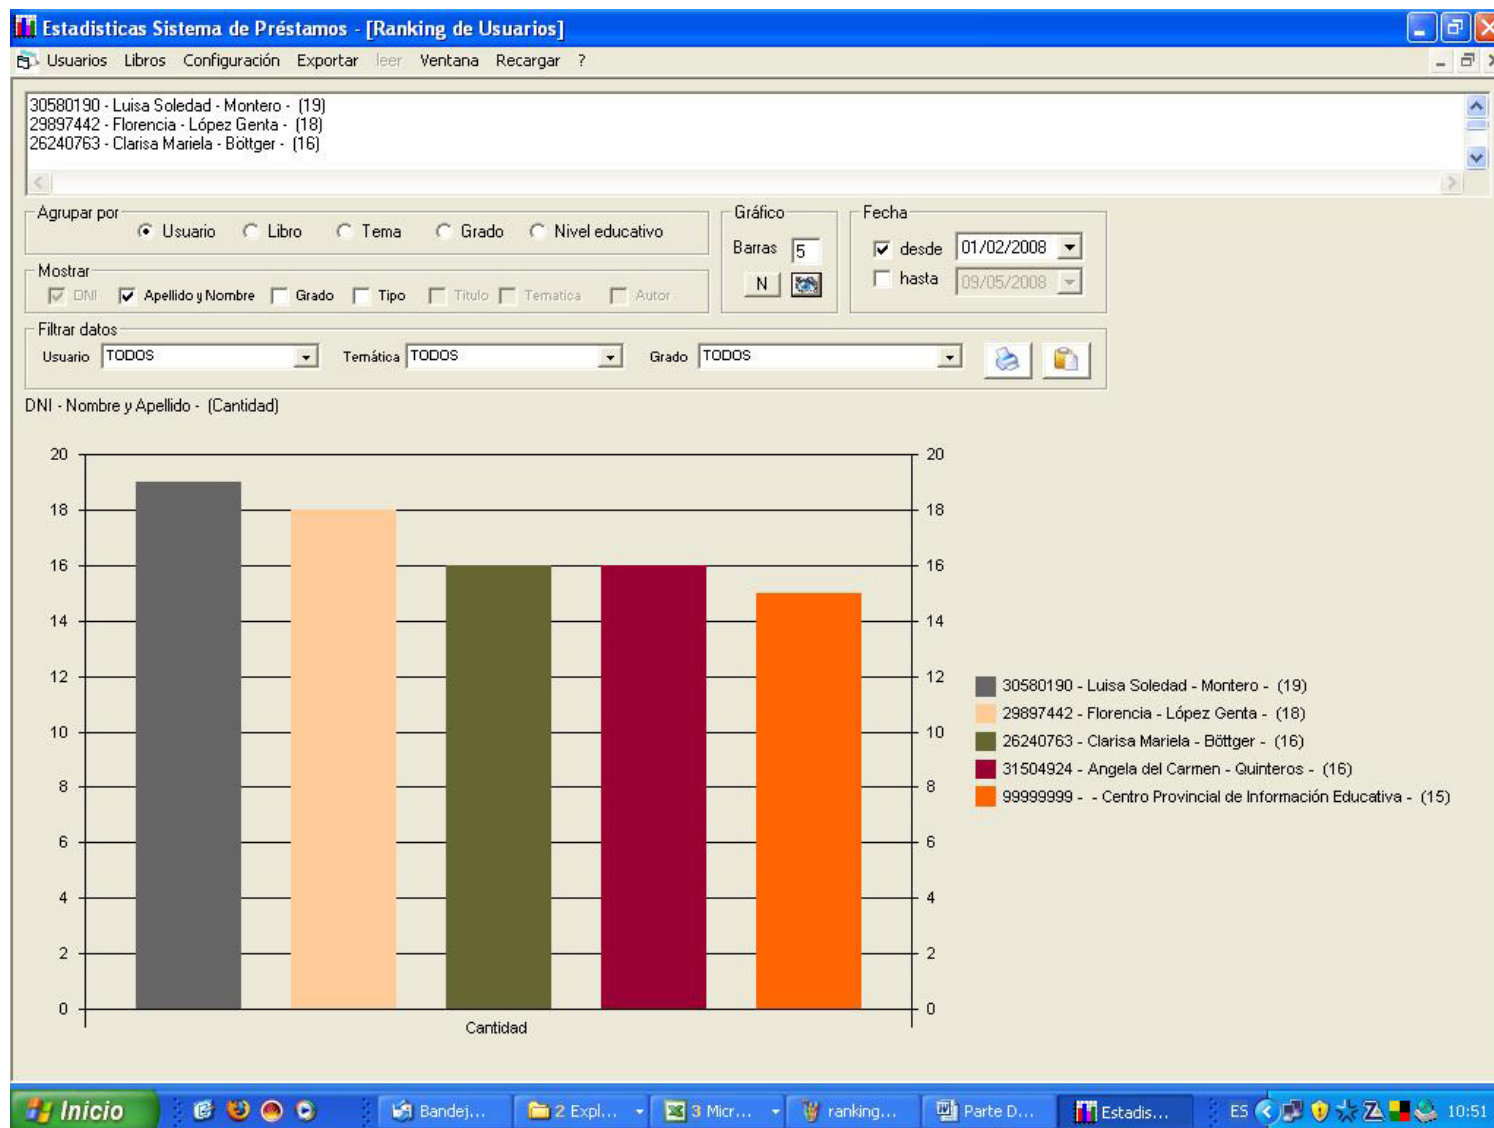

**NOVEDADES
SOFTWARE AGUAPEY
MODULO DE ESTADISTICAS**

Libros más prestados de educación

Estadísticas Biblioteca Pedagógica N°1, Rawson - Chubut

Ranking de libros más prestados en un mes

Estadísticas Biblioteca Pedagógica N°1, Rawson - Chubut

Ranking Usuarios 2008

Estadísticas Biblioteca Pedagógica N°1, Rawson - Chubut

Ranking Usuarios – Gráfico de barra

Estadísticas Biblioteca Pedagógica N°1, Rawson - Chubut

Usos del módulo de estadísticas: Inclusión en un blog

- La lectura del siguiente gráfico nos indica el título más leído.

Publicado por Dora

Escuela N° 18 DE 7 – GCBA
<http://escuela18.blogspot.com/>

Grado que solicitó más cantidad de libros en préstamo

-La lectura del siguiente gráfico nos informa el grado que más libros solicitó en préstamo.